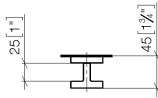

Accessoires requis

Jeu de fixation pour montage biface sur verre - 12 351 970 90

Poignée de porte - Noir mat

11 000 980

mm [inches]

Poignée de porte - Noir mat

11 000 980

Liste des pièces de rechange

N°	Article Numéro	Désignation	Fréquence de montage	Délai de livraison
1	09 30 30 170 90	vis	2	2
2	08 17 98 557-33	recouvrement	1	30
3	04 31 11 113 00 90	tige	1	2
4	08 17 98 558-33	poignée	1	30