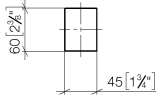

Accessoires requis

Jeu de fixation pour montage biface sur verre - 12 351 970 90

Poignée de porte - Noir mat

11 000 980

mm [inches]

Poignée de porte - Noir mat

11 000 980

Liste des pièces de rechange

N°	Article Numéro	Désignation	Fréquence de montage	Délai de livraison
1	09 30 30 170 90	vis	2	2
2	08 17 98 557-33	recouvrement	1	30
3	04 31 11 113 00 90	tige	1	2
4	08 17 98 558-33	poignée	1	30